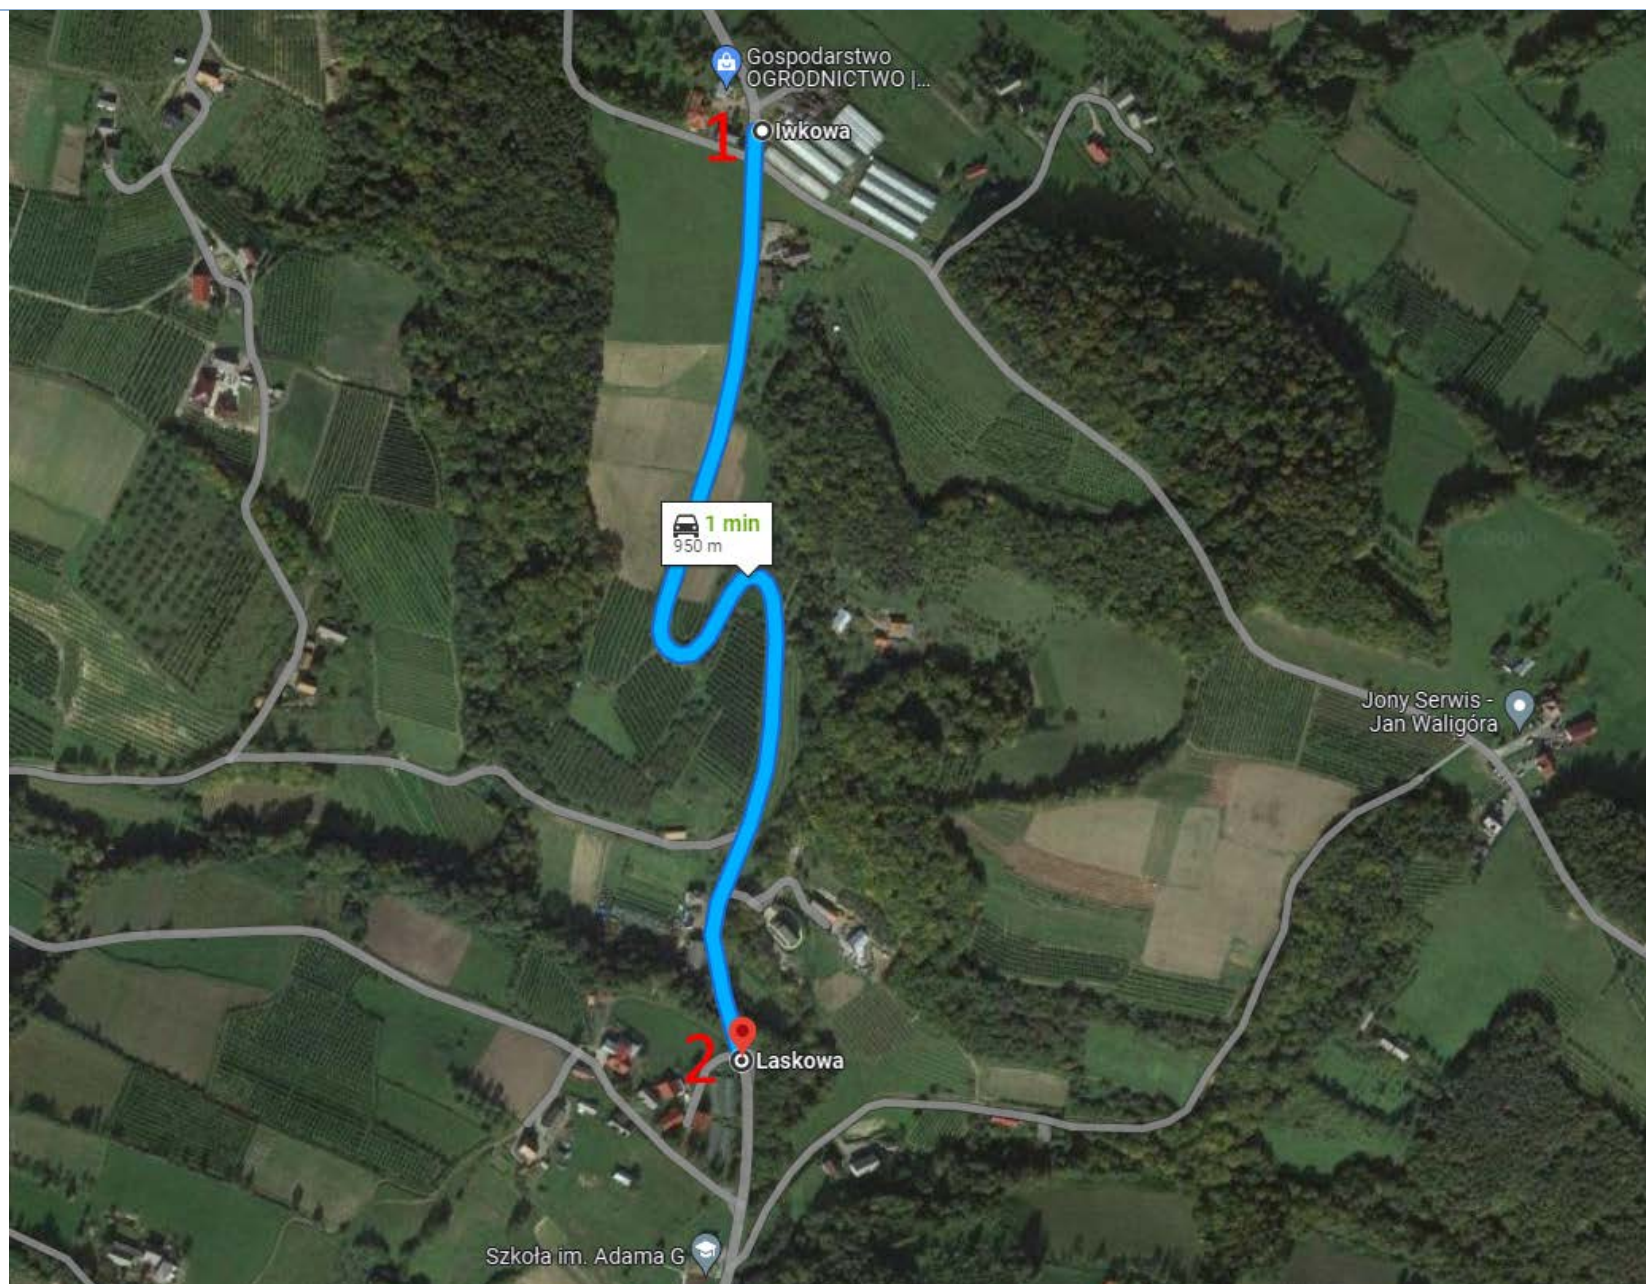

Trasa 3 (odwóz z lokalu wyborczego)**KIERUNEK: Szkoła Podstawowa Sechna – Sechna (na granicy z Dobrocieszem) – Ujanowice (stadion AKS Ujanowice)**

| | Przystanek 1 | Przystanek 2 | Przystanek 3 | Przystanek 4 |
|-------------------------------------|---------------------|---------------------|---------------------|---------------------|
| Godzina odjazdu (kurs 1) | 12:15 | 12:18 | 12:22 | 12:25 |
| Godzina odjazdu (kurs 2) | 17:15 | 17:18 | 17:22 | 17:25 |

Trasa 1 (przywóz do lokalu wyborczego) – mapa przystanków

KIERUNEK: Ujanowice (stadion AKS Ujanowice) – Lokal Wyborczy (Szkoła Podstawowa Sechna)

Link do trasy w Google: <https://maps.app.goo.gl/K3RgP91WGU7G56S36>

Trasa 2 (przywóz do lokalu wyborczego) – mapa przystanków

KIERUNEK: Sechna (na granicy z Dobrocieszem) – Lokal Wyborczy (Szkoła Podstawowa Sechna)

Link do trasy w Google: <https://maps.app.goo.gl/DKSh7aS1F1TxWVv17>

Trasa 3 (odwóz z lokalu wyborczego) – mapa przystanków

KIERUNEK: Szkoła Podstawowa Sechna – Sechna (na granicy z Dobrocieszem) – Ujanowice (stadion AKS Ujanowice)

Link do trasy w Google: <https://maps.app.goo.gl/DKSh7aS1F1TxWVv17>