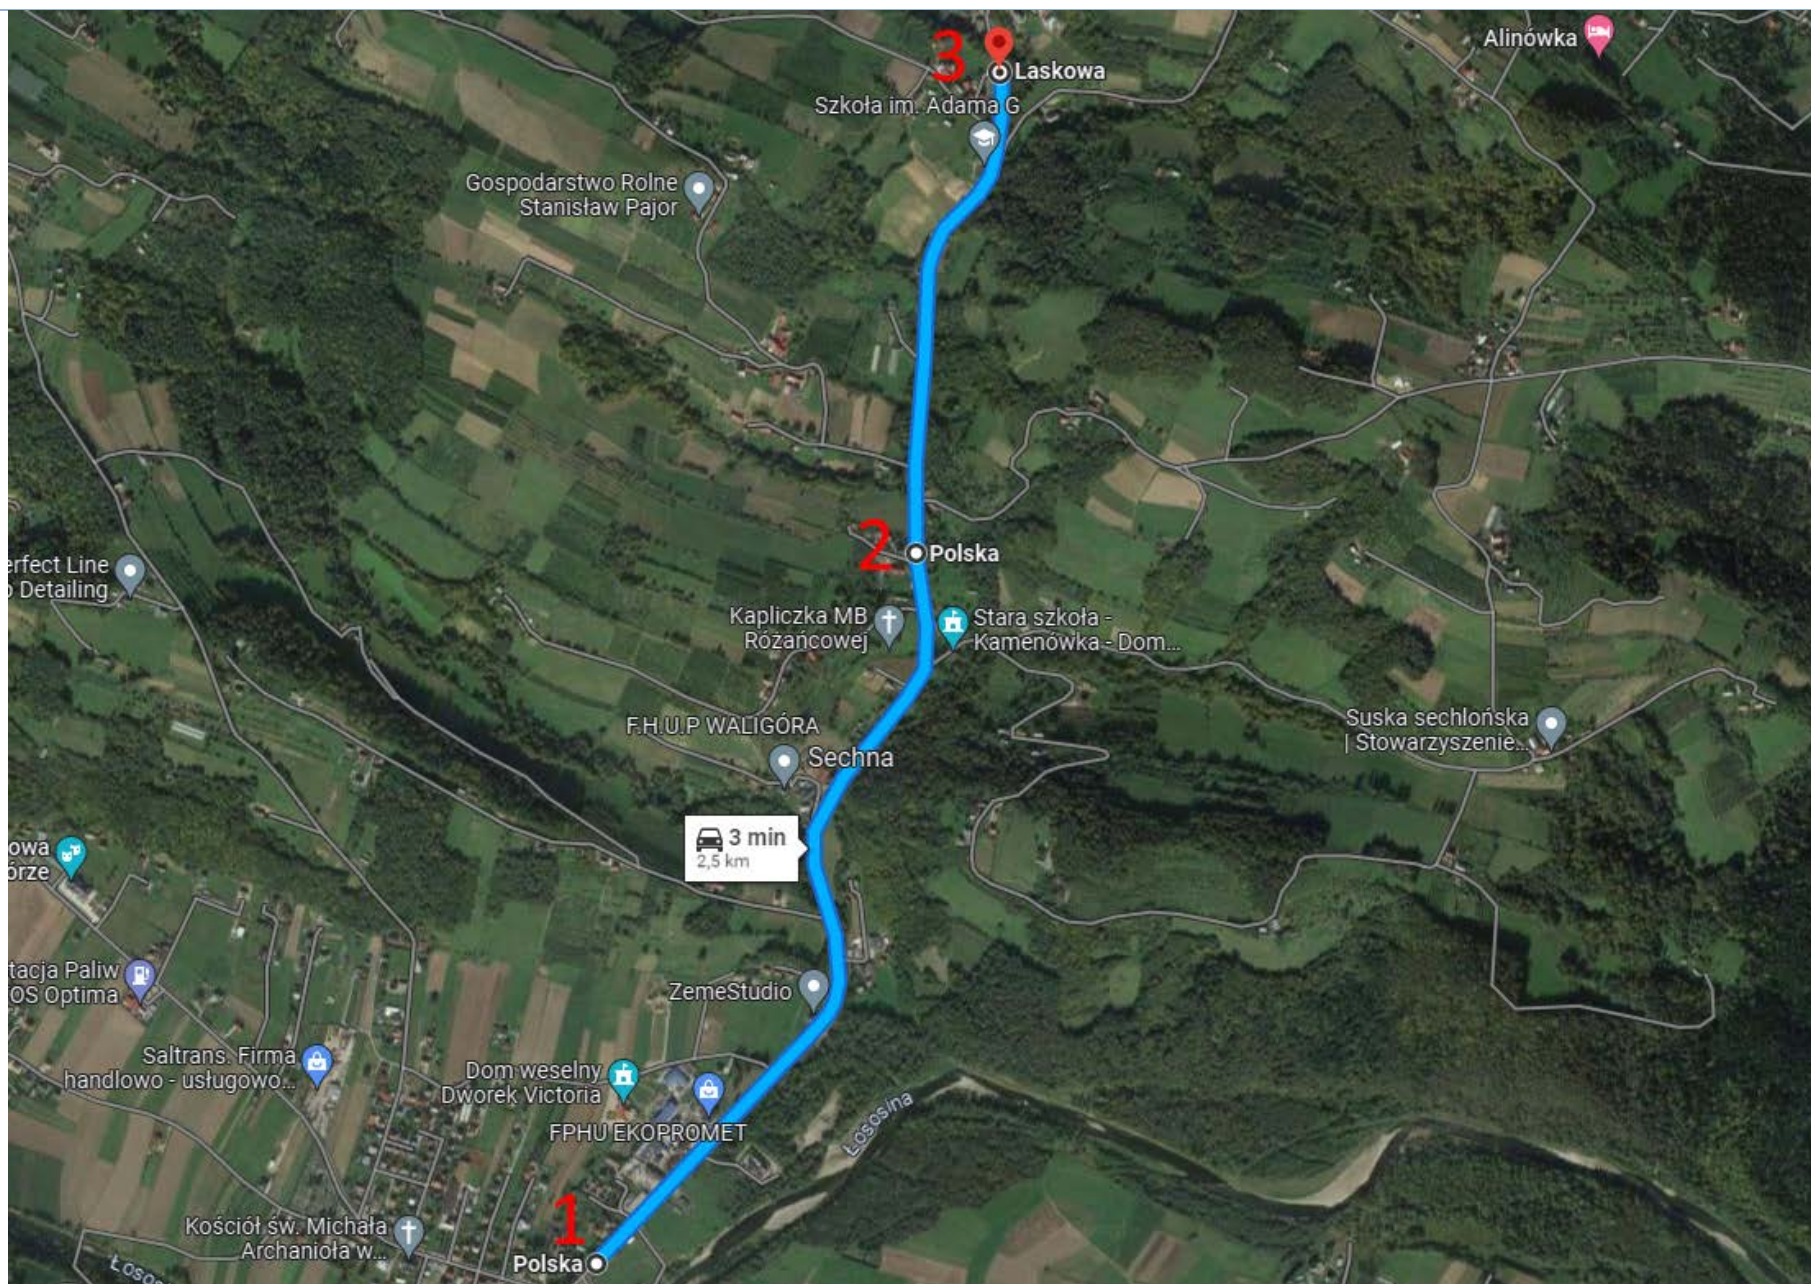

| Trasa 2 (przywóz do lokalu wyborczego) | | |
|--|--------------|--------------|
| KIERUNEK: Sechna (na granicy z Dobrocieszem) – Lokal Wyborczy (Szkoła Podstawowa Sechna) | | |
| | Przystanek 1 | Przystanek 2 |
| Godzina odjazdu (kurs 1) | 12:00 | 12:02 |
| Godzina odjazdu (kurs 2) | 17:00 | 17:02 |

Trasa 3 (odwóz z lokalu wyborczego)**KIERUNEK: Szkoła Podstawowa Sechna – Sechna (na granicy z Dobrocieszem) – Ujanowice (stadion AKS Ujanowice)**

| | Przystanek 1 | Przystanek 2 | Przystanek 3 | Przystanek 4 |
|-------------------------------------|---------------------|---------------------|---------------------|---------------------|
| Godzina odjazdu (kurs 1) | 12:15 | 12:18 | 12:22 | 12:25 |
| Godzina odjazdu (kurs 2) | 17:15 | 17:18 | 17:22 | 17:25 |

Trasa 2 (przywóz do lokalu wyborczego) – mapa przystanków

KIERUNEK: Sechna (na granicy z Dobrocieszem) – Lokal Wyborczy (Szkoła Podstawowa Sechna)

Link do trasy w Google: <https://maps.app.goo.gl/DKSh7aS1F1TxWVv17>

Trasa 3 (odwóz z lokalu wyborczego) – mapa przystanków

KIERUNEK: Szkoła Podstawowa Sechna – Sechna (na granicy z Dobrocieszem) – Ujanowice (stadion AKS Ujanowice)

Link do trasy w Google: <https://maps.app.goo.gl/DKSh7aS1F1TxWVv17>