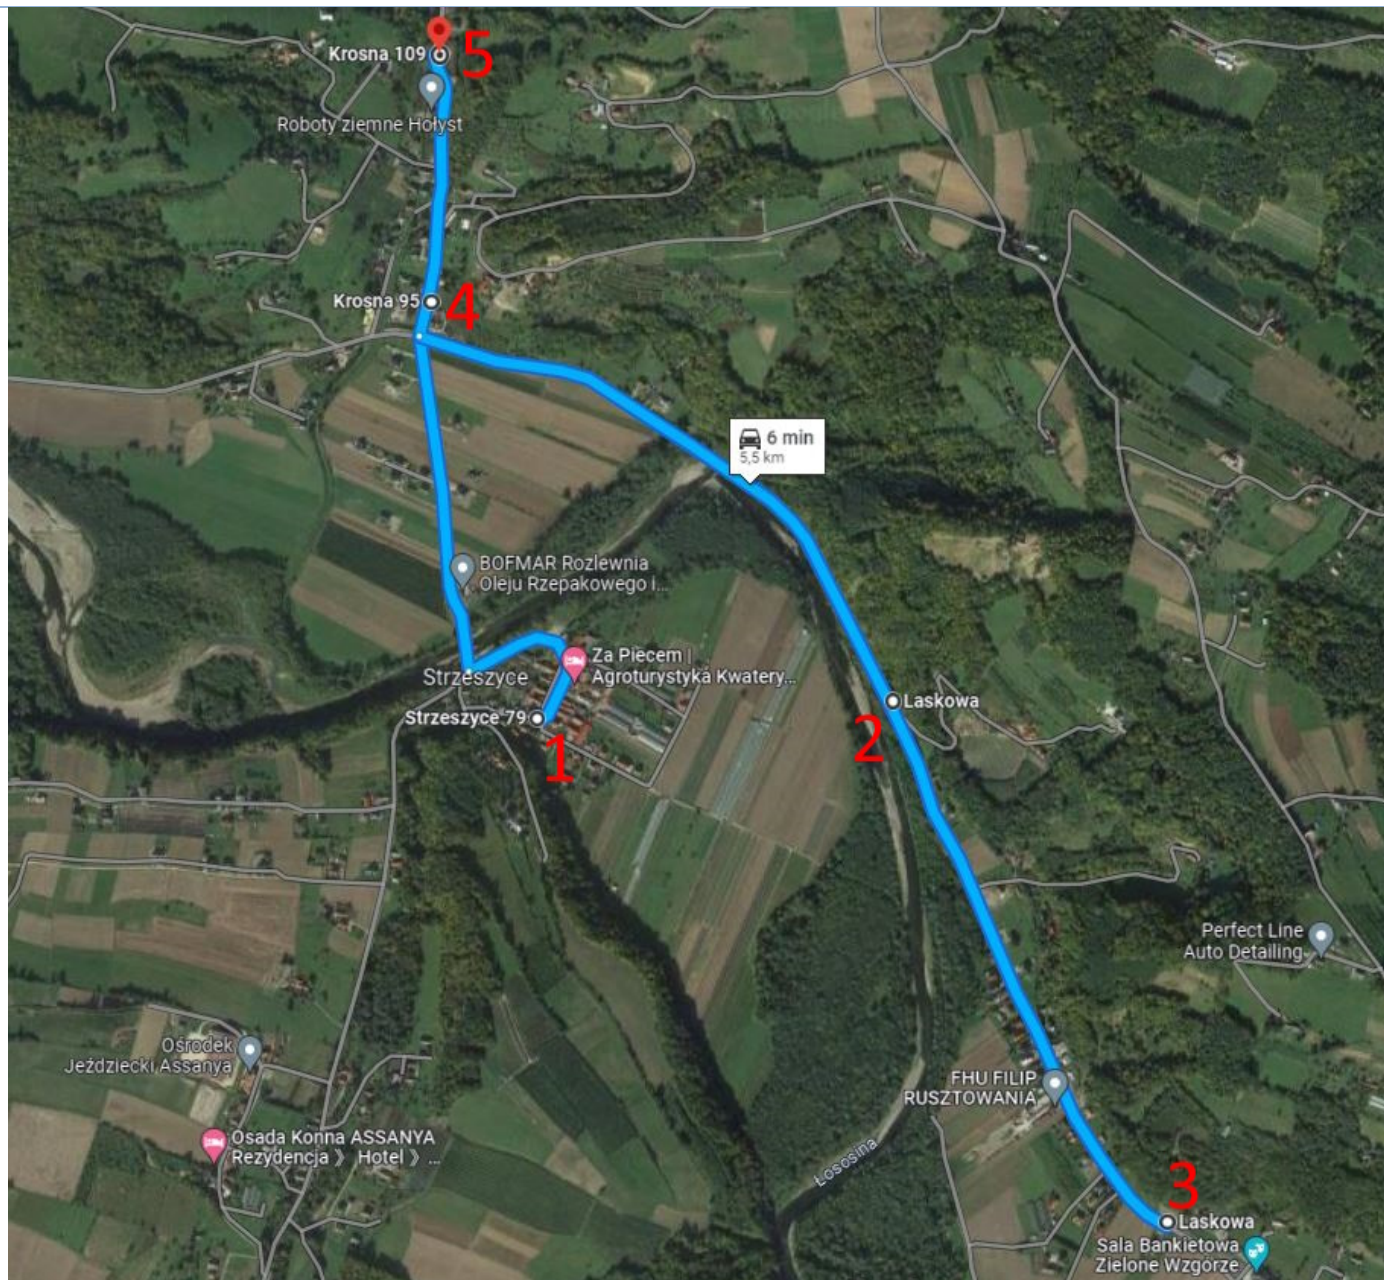

Trasa 1 (przywóz do lokalu wyborczego) – mapa przystanków

KIERUNEK: Strzeszyce (remiza OSP) – Strzeszyce (obok Sali bankietowej Zielone Wzgórze od strony Ujanowic) – Lokal Wyborczy (Szkoła Podstawowa Krosna)

Link do trasy Google: <https://maps.app.goo.gl/xG8gwLWPKspBqBxc8>