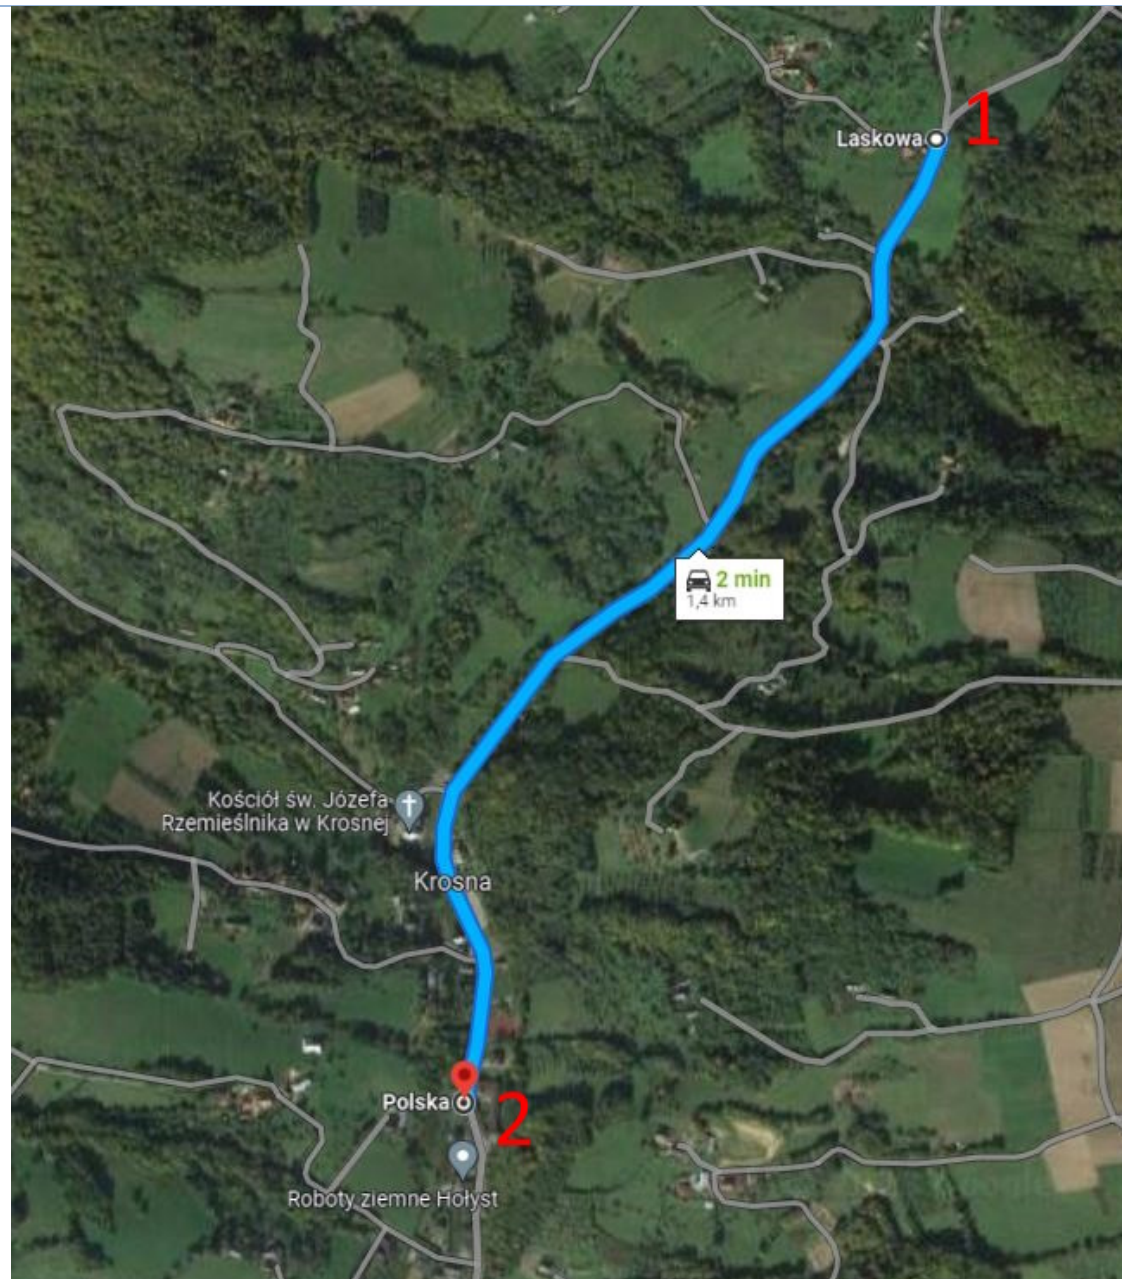

Trasa 3 (odwóz z lokalu wyborczego)**KIERUNEK: Szkoła Podstawowa Krosna – Urygówka – Strzeszyce (obok Sali bankietowej Zielone Wzgórze od strony Ujanowic) - Strzeszyce (remiza OSP)**

	Przystanek 1	Przystanek 2	Przystanek 3	Przystanek 4	Przystanek 5	Przystanek 6
Godzina odjazdu (kurs 1)	11:15	11:18	11:22	11:24	11:26	11:32
Godzina odjazdu (kurs 2)	15:15	15:18	15:22	15:24	15:26	15:32

Trasa 1 (przywóz do lokalu wyborczego) – mapa przystanków

KIERUNEK: Strzeszyce (remiza OSP) – Strzeszyce (obok Sali bankietowej Zielone Wzgórze od strony Ujanowic) – Lokal Wyborczy (Szkoła Podstawowa Krosna)

Link do trasy Google: <https://maps.app.goo.gl/xG8gwLWPKspBqBxc8>

Trasa 2 (przywóz do lokalu wyborczego) – mapa przystanków

KIERUNEK: Urygówka – Lokal Wyborczy (Szkoła Podstawowa Krosna)

Link do trasy Google: <https://maps.app.goo.gl/hrPdGZzXHJz537bSA>

Trasa 3 (odwóz z lokalu wyborczego) – mapa przystanków

KIERUNEK: Szkoła Podstawowa Krosna – Urygówka – Strzeszyce (obok Sali bankietowej Zielone Wzgórze od strony Ujanowic) - Strzeszyce (remiza OSP)

Link do trasy Google: <https://maps.app.goo.gl/ax6SogWxBWv4yqnNA>