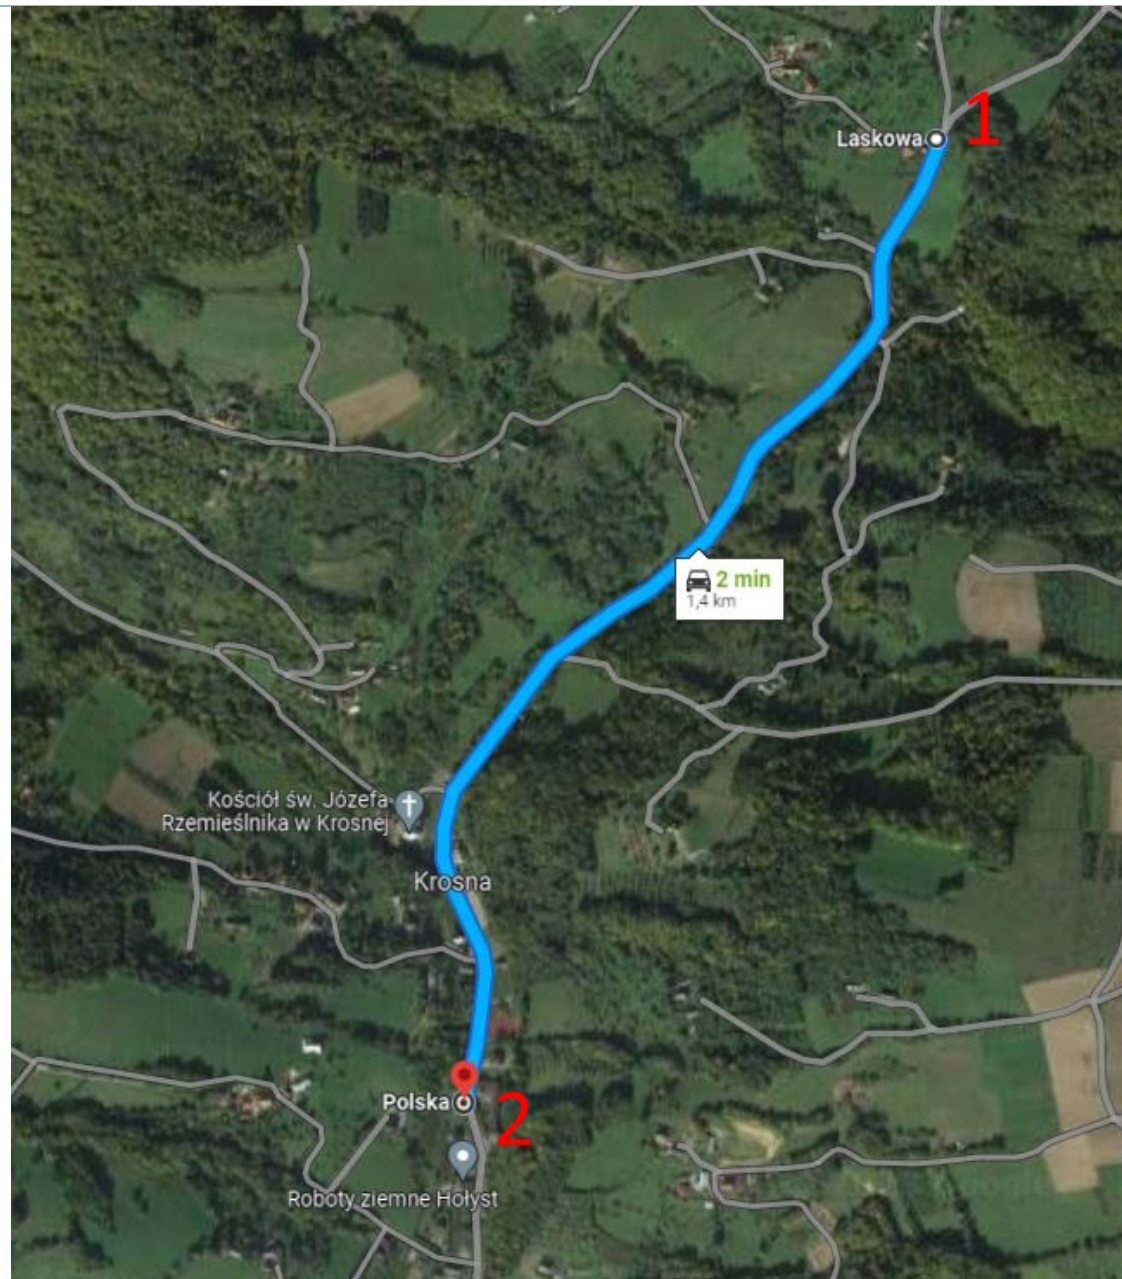

Trasa 3 (odwóz z lokalu wyborczego)**KIERUNEK: Szkoła Podstawowa Krosna – Urygówka – Strzeszyce (obok Sali bankietowej Zielone Wzgórze od strony Ujanowic) - Strzeszyce (remiza OSP)**

	Przystanek 1	Przystanek 2	Przystanek 3	Przystanek 4	Przystanek 5	Przystanek 6
Godzina odjazdu (kurs 1)	11:15	11:18	11:22	11:24	11:26	11:32
Godzina odjazdu (kurs 2)	16:15	16:18	16:22	16:24	16:26	16:32

Trasa 1 (przywóz do lokalu wyborczego) – mapa przystanków

KIERUNEK: Strzeszyce (remiza OSP) – Strzeszyce (obok Sali bankietowej Zielone Wzgórze od strony Ujanowic) – Lokal Wyborczy (Szkoła Podstawowa Krosna)

Link do trasy Google: <https://maps.app.goo.gl/xG8gwLWPKspBqBxc8>

Trasa 2 (przywóz do lokalu wyborczego) – mapa przystanków

KIERUNEK: Urygówka – Lokal Wyborczy (Szkoła Podstawowa Krosna)

Link do trasy Google: <https://maps.app.goo.gl/hrPdGZzXHJz537bSA>

Trasa 3 (odwóz z lokalu wyborczego) – mapa przystanków

KIERUNEK: Szkoła Podstawowa Krosna – Urygówka – Strzeszyce (obok Sali bankietowej Zielone Wzgórze od strony Ujanowic) - Strzeszyce (remiza OSP)

Link do trasy Google: <https://maps.app.goo.gl/ax6SogWxBWv4yqnNA>