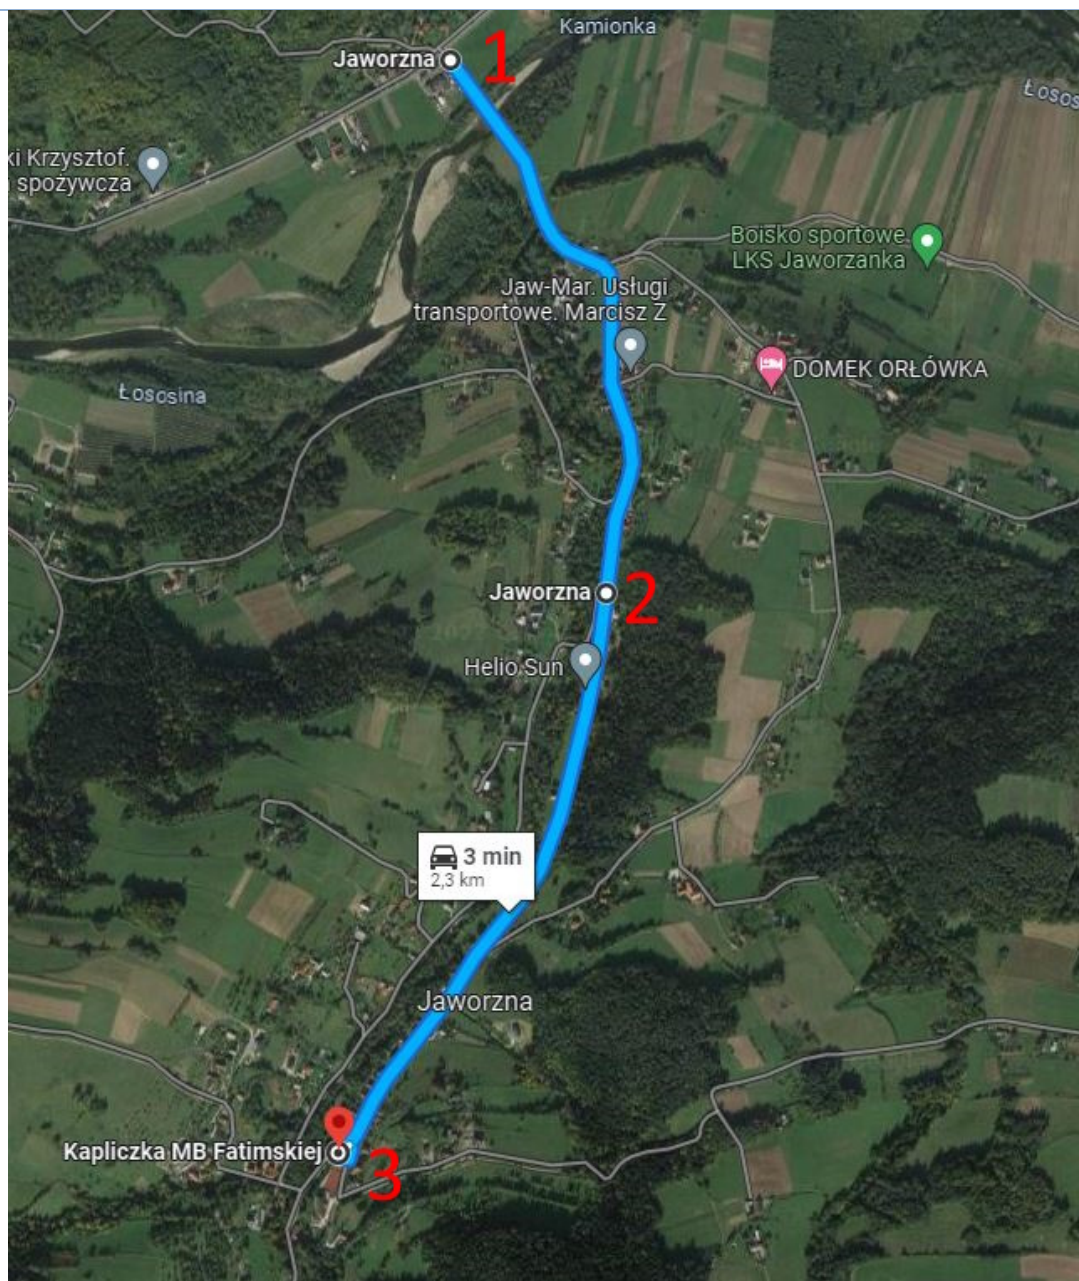

Siedziba lokalu wyborczego: Szkoła Podstawowa, Jaworzna 111, 34-602 Laskowa

Ilość tras: 3

Legenda:

 Przywóz do lokalu wyborczego  Odwóz z lokalu wyborczego

Trasa 1 (przywóz do lokalu wyborczego)			
KIERUNEK: Przed mostem obok firmy KOWAL STACH – Lokal Wyborczy (Szkoła Podstawowa Jaworzna)			
	Przystanek 1	Przystanek 2	Przystanek 3
Godzina odjazdu (kurs 1)	10:00	10:02	10:05
Godzina odjazdu (kurs 2)	15:00	15:02	15:05

Trasa 3 (odwóz z lokalu wyborczego)**KIERUNEK: Szkoła Podstawowa Jaworzna – Kościół w Jaworznej – Za most obok firmy KOWAL STACH**

	Przystanek 1	Przystanek 2	Przystanek 3	Przystanek 4
Godzina odjazdu (kurs 1)	10:25	10:27	10:30	10:32
Godzina odjazdu (kurs 2)	15:25	15:27	15:30	15:32

Trasa 1 (przywóz do lokalu wyborczego) – mapa przystanków

KIERUNEK: Przed mostem obok firmy KOWAL STACH – Lokal Wyborczy (Szkoła Podstawowa Jaworzna)

Link do trasy Google: <https://maps.app.goo.gl/b55Y7WufkdAQ4xT86>

KIERUNEK: (Szkoła Podstawowa Jaworzna) – Kościół w Jaworznej – Za most obok firmy KOWAL STACH

Link do trasy Google: <https://maps.app.goo.gl/me2KaEXWMynqvgUi9>