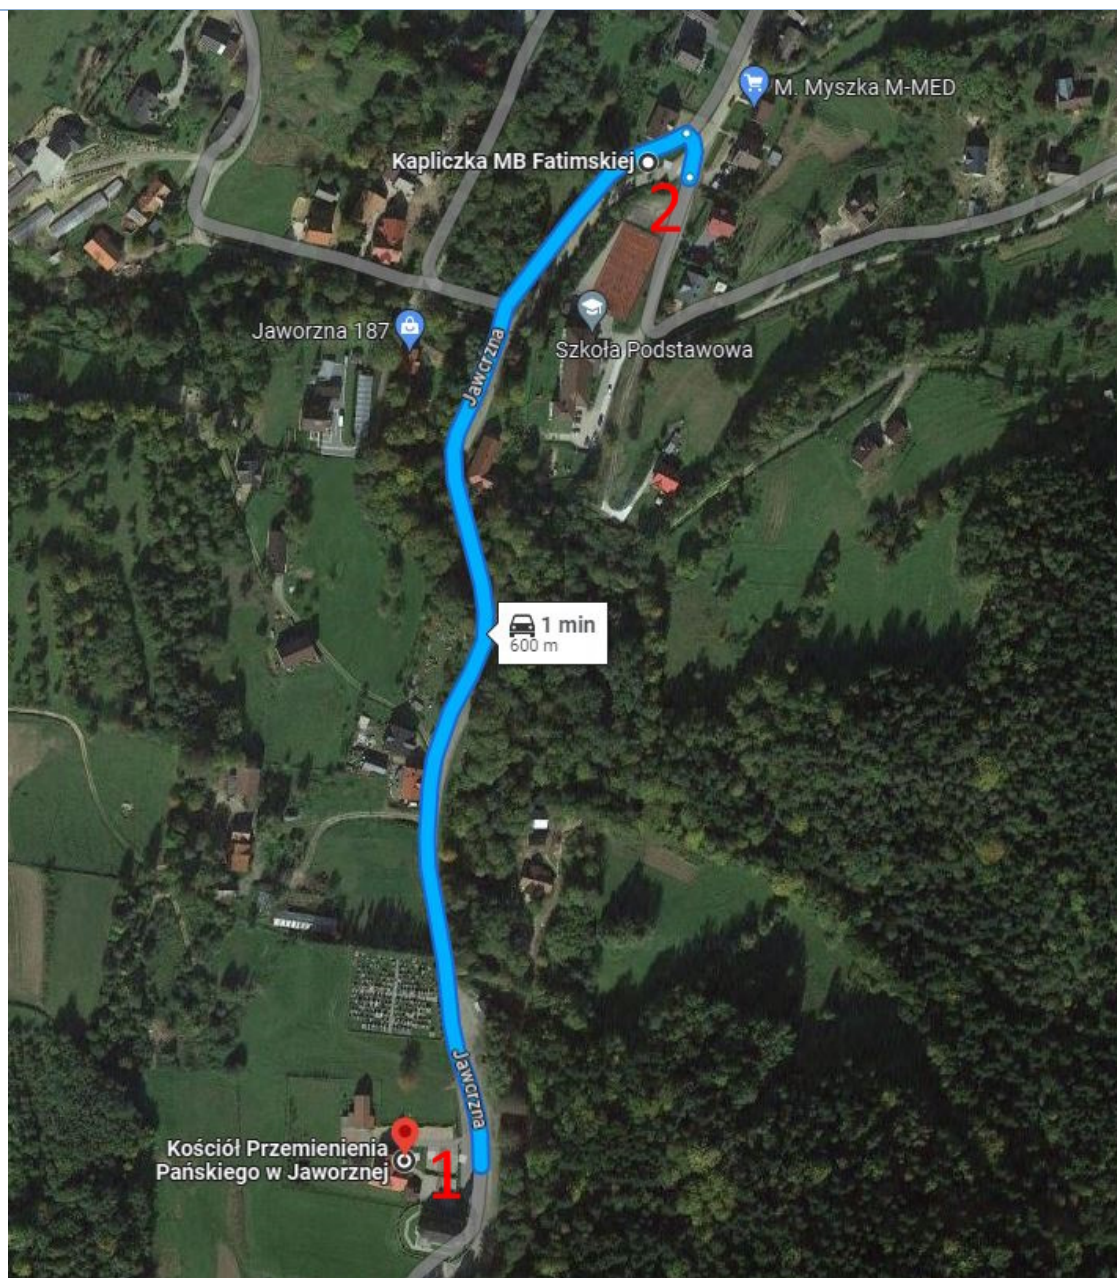

Siedziba lokalu wyborczego: Szkoła Podstawowa, Jaworzna 111, 34-602 Laskowa

Ilość tras: 3

Legenda:

 Przywóz do lokalu wyborczego  Odwóz z lokalu wyborczego

Trasa 1 (przywóz do lokalu wyborczego)			
KIERUNEK: Przed mostem obok firmy KOWAL STACH – Lokal Wyborczy (Szkoła Podstawowa Jaworzna)			
	Przystanek 1	Przystanek 2	Przystanek 3
Godzina odjazdu (kurs 1)	10:00	10:02	10:05
Godzina odjazdu (kurs 2)	15:00	15:02	15:05

Trasa 1 (przywóz do lokalu wyborczego) – mapa przystanków

KIERUNEK: Przed mostem obok firmy KOWAL STACH – Lokal Wyborczy (Szkoła Podstawowa Jaworzna)

Link do trasy Google: <https://maps.app.goo.gl/b55Y7WufkdAQ4xT86>

Trasa 2 (przywóz do lokalu wyborczego) – mapa przystanków

KIERUNEK: Kościół w Jaworznej – Lokal Wyborczy (Szkoła Podstawowa Jaworzna)

Link do trasy Google: <https://maps.app.goo.gl/8Dxu6bka1uv1vHAMA>

Trasa 3 (odwóz z lokalu wyborczego) – mapa przystanków

KIERUNEK: (Szkoła Podstawowa Jaworzna) – Kościół w Jaworznej – Za most obok firmy KOWAL STACH

Link do trasy Google: <https://maps.app.goo.gl/me2KaEXWMynqvgUi9>