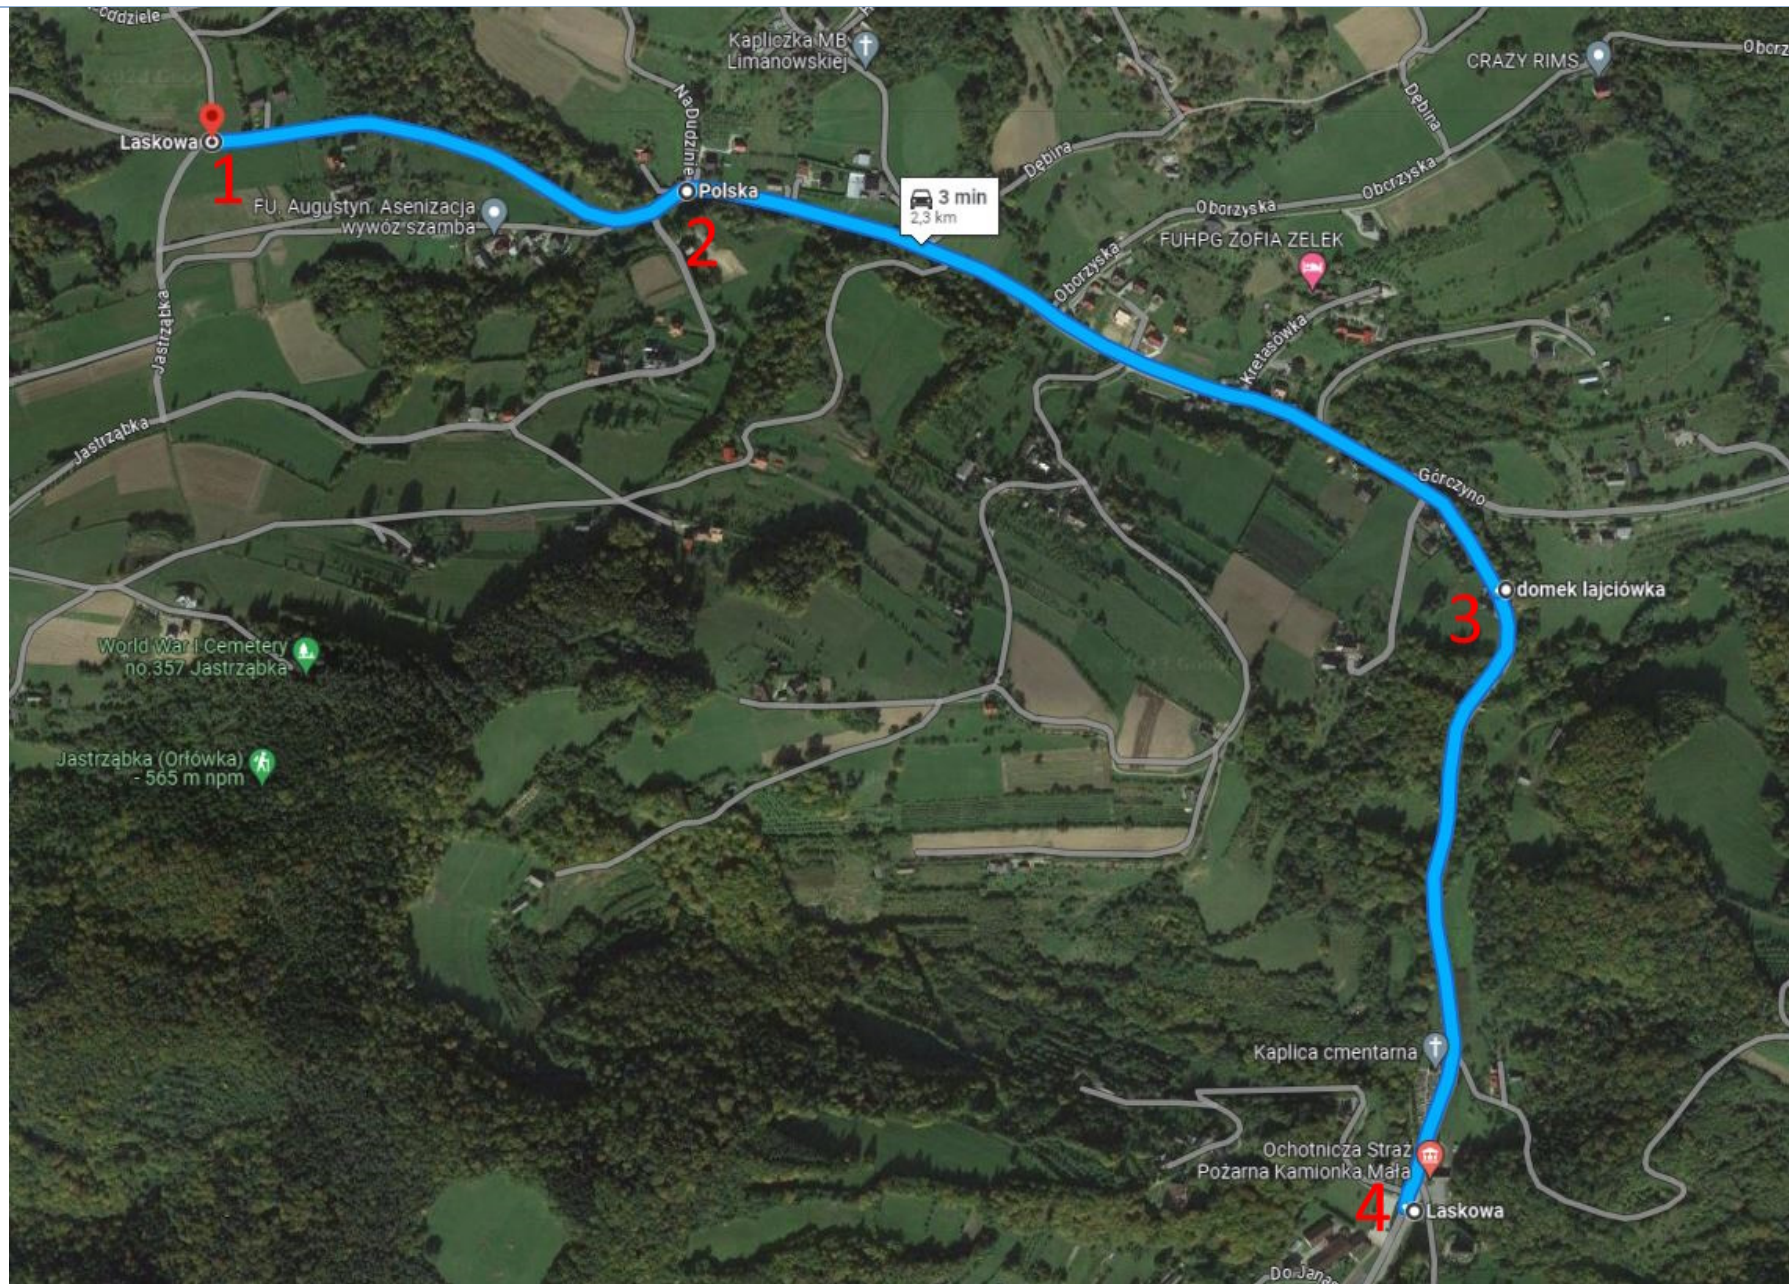

**Trasa 3 (odwóz z lokalu wyborczego)****KIERUNEK: Szkoła Podstawowa Kamionka Mała – Góralowy Dział – Maliniska (Kaplica Matki Bożej Szkaplerznej)**

	<b>Przystanek 1</b>	<b>Przystanek 2</b>	<b>Przystanek 3</b>	<b>Przystanek 4</b>	<b>Przystanek 5</b>	<b>Przystanek 6</b>	<b>Przystanek 7</b>	<b>Przystanek 8</b>	<b>Przystanek 9</b>
<b>Godzina odjazdu (kurs 1)</b>	09:30	09:31	09:33	09:35	09:41	09:42	09:45	09:48	09:50
<b>Godzina odjazdu (kurs 2)</b>	14:30	14:31	14:33	14:35	14:41	14:42	14:45	14:48	14:50

Trasa 1 (przywóz do lokalu wyborczego) – mapa przystanków

KIERUNEK: Maliniska (Kaplica Matki Bożej Szkaplerznej) – Lokal Wyborczy (Szkoła Podstawowa Kamionka Mała)

Link do trasy Google: <https://maps.app.goo.gl/ank4zF1jdyxLeMaKA>

Trasa 2 (przywóz do lokalu wyborczego) – mapa przystanków

KIERUNEK: Góralowy Dział – Lokal Wyborczy (Szkoła Podstawowa Kamionka Mała)

Link do trasy Google: <https://maps.app.goo.gl/81fN3wLvNikMSD3JA>

### Trasa 3 (odwóz z lokalu wyborczego) – mapa przystanków

KIERUNEK: Szkoła Podstawowa Kamionka Mała – Góralowy Dzioł – Maliniska (Kaplica Matki Bożej Szkaplerznej)

Link do trasy Google: <https://maps.app.goo.gl/YypJyBwrFzY9eCeI8>