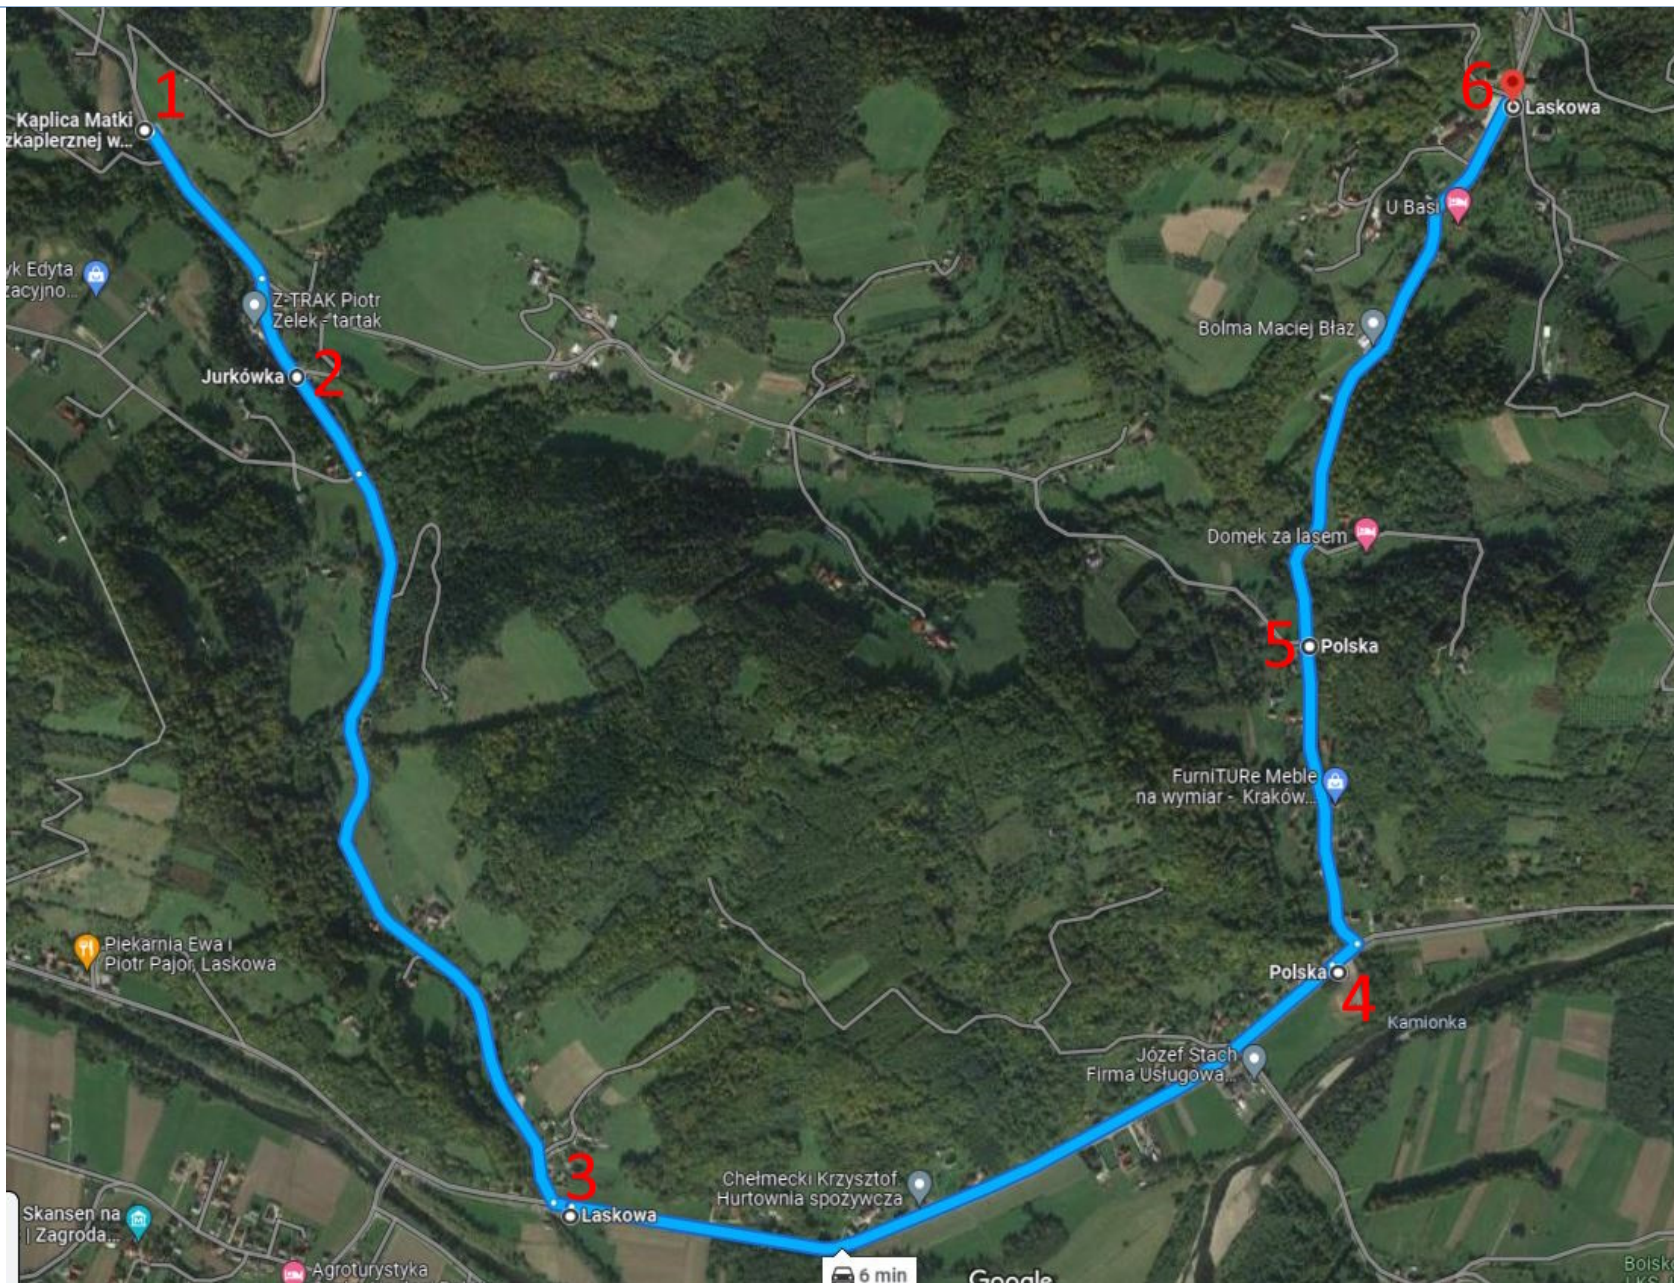

**Siedziba lokalu wyborczego:** Szkoła Podstawowa, Kamionka Mała 134, 34-602 Laskowa

**Ilość tras:** 3

**Legenda:**

 Przywóz do lokalu wyborczego  Odwóz z lokalu wyborczego

Trasa 1 (przywóz do lokalu wyborczego)						
KIERUNEK: Maliniska (Kaplica Matki Bożej Szkaplerznej) – Lokal Wyborczy (Szkoła Podstawowa Kamionka Mała)						
	Przystanek 1	Przystanek 2	Przystanek 3	Przystanek 4	Przystanek 5	Przystanek 6
Godzina odjazdu (kurs 1)	09:00	09:01	09:04	09:07	09:08	09:10
Godzina odjazdu (kurs 2)	14:00	14:01	14:04	14:07	14:08	14:10

Trasa 2 (przywóz do lokalu wyborczego)				
KIERUNEK: Góralowy Dział – Lokal Wyborczy (Szkoła Podstawowa Kamionka Mała)				
	Przystanek 1	Przystanek 2	Przystanek 3	Przystanek 4
Godzina odjazdu (kurs 1)	09:15	09:17	09:19	09:20
Godzina odjazdu (kurs 2)	14:15	14:17	14:19	14:20

Trasa 1 (przywóz do lokalu wyborczego) – mapa przystanków

KIERUNEK: Maliniska (Kaplica Matki Bożej Szkaplerznej) – Lokal Wyborczy (Szkoła Podstawowa Kamionka Mała)

Link do trasy Google: <https://maps.app.goo.gl/ank4zF1jdyxLeMaKA>

### Trasa 3 (odwóz z lokalu wyborczego) – mapa przystanków

KIERUNEK: Szkoła Podstawowa Kamionka Mała – Góralowy Dzioł – Maliniska (Kaplica Matki Bożej Szkaplerznej)

Link do trasy Google: <https://maps.app.goo.gl/YypJyBwrFzY9eCeI8>